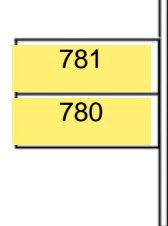

# GARAGE L

 Besöksparkering

 Hyrplats

 Motorvärmare inkopplad

 Motorvärmare urkopplad

 (361)

P-automat

4
3 ●
2
1 ●
371
372
373 ●
374
384 ●
385
386
387
362 ●
777 (361) ●
360 ●
359 ●
358
357
356
355

370
369
348
347
346
345

776	768
775	767
774	766
773	765
772	764
771	763
770	762
769	761

368	354 ●
367	353
366	352
365	351 ●
364	350
363	349

F20
779 (375)
376
377
378
344
778 (380)
381 ●
382
383
379
343
342
341 ●
340
339
338