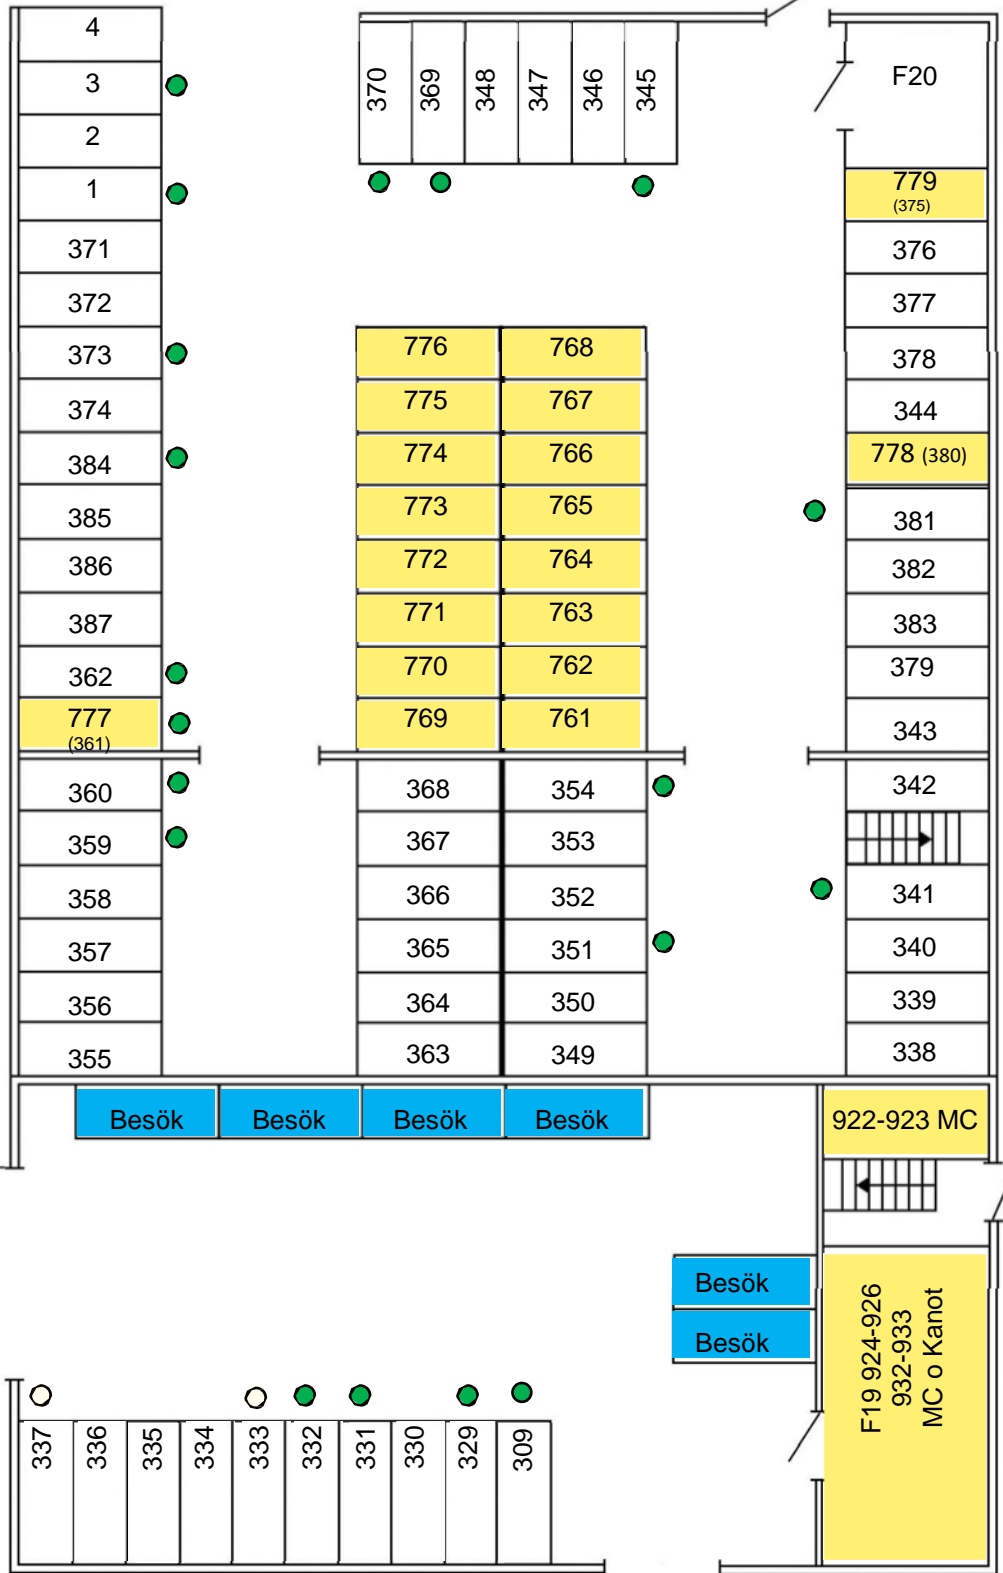

# GARAGE L

 Besöksparkering

 Hyrplats

 Motorvärmare inkopplad

 Motorvärmare urkopplad

 (361)

P-automat

4
3 ●
2
1 ●
371
372
373 ●
374
384 ●
385
386
387
362 ●
777 (361) ●
360 ●
359 ●
358
357
356
355

370
369
348
347
346
345

776	768
775	767
774	766
773	765
772	764
771	763
770	762
769	761

368	354 ●
367	353
366	352
365	351 ●
364	350
363	349

F20
779 (375)
376
377
378
344
778 (380)
381 ●
382
383
379
343
342
341 ●
340
339
338

Besök	Besök	Besök	Besök
-------	-------	-------	-------

922-923 MC

Besök  
Besök

F19 924-926  
932-933  
MC o Kanot

337 ○
336
335
334
333 ○
332 ●
331 ●
330
329 ●
309 ●