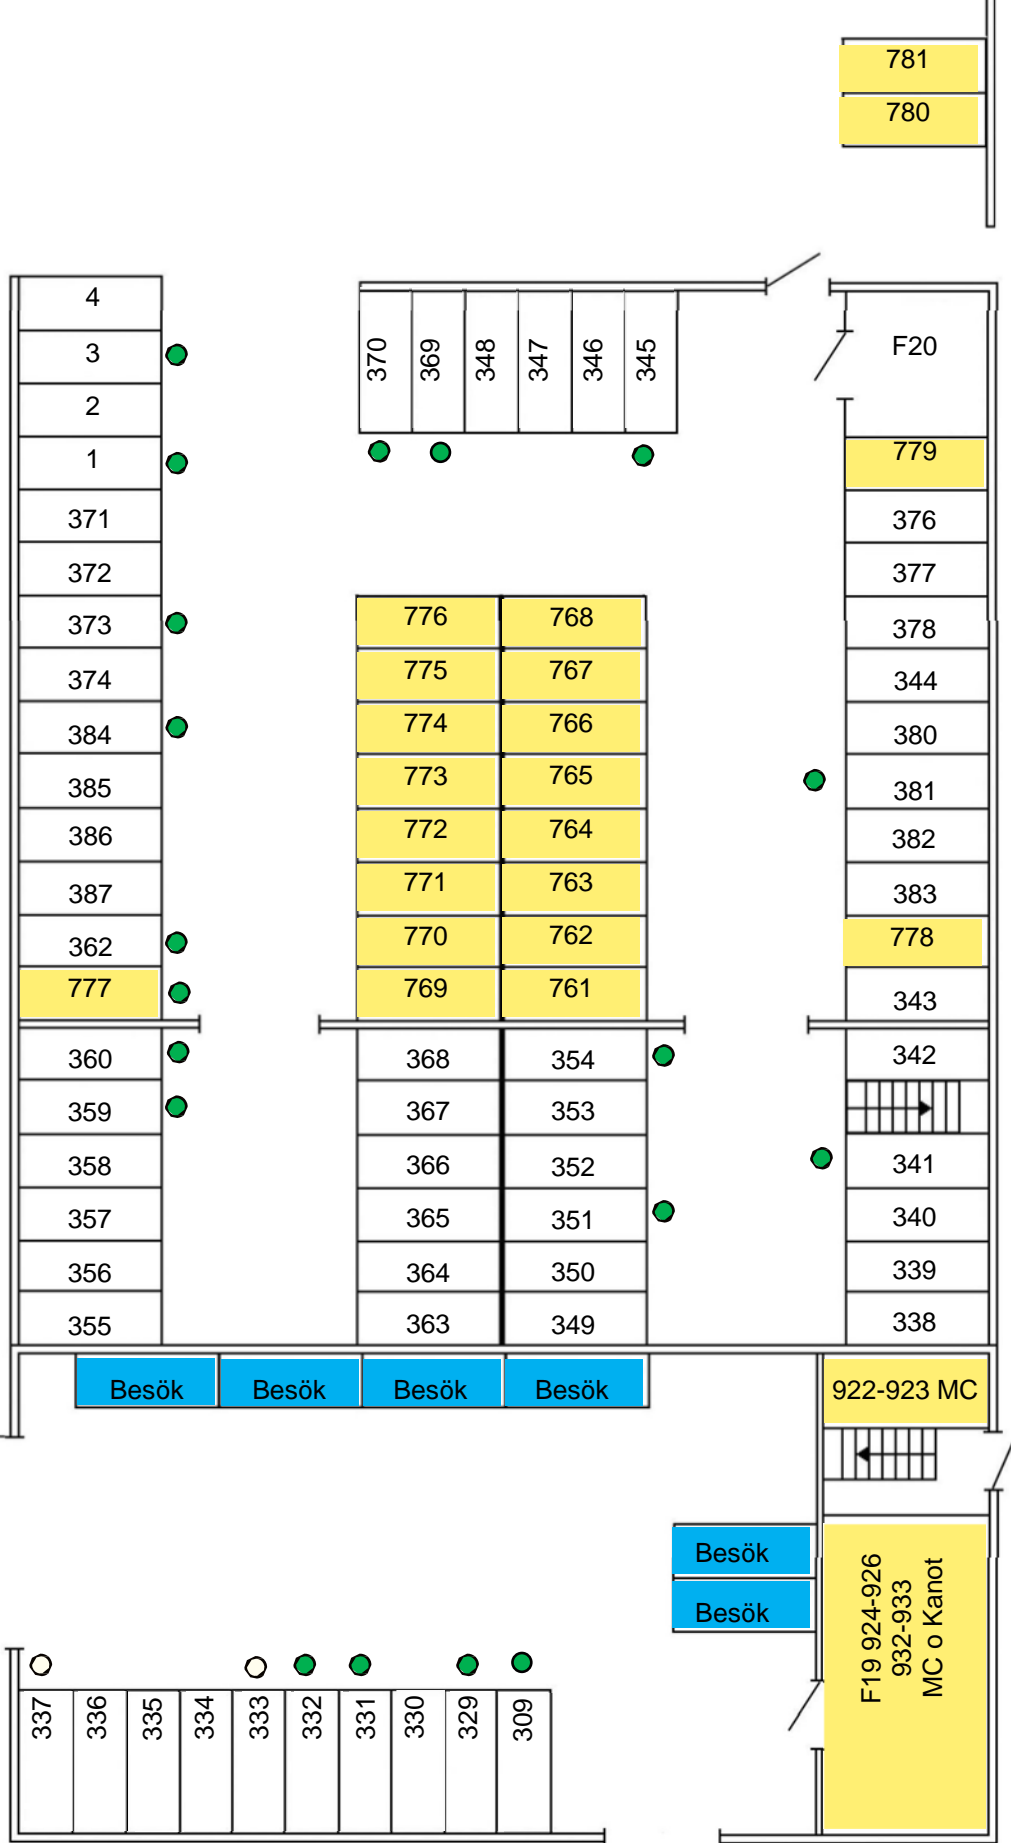

GARAGE L

 Besöksparkering

 Hyrplats

 Motorvärmare inkopplad

 Motorvärmare urkopplad

P-automat

781
780

4
3 ●
2
1 ●
371
372
373 ●
374
384 ●
385
386
387
362 ●
777 ●
360 ●
359 ●
358
357
356
355

370
369
348
347
346
345

776 768
775 767
774 766
773 765
772 764
771 763
770 762
769 761

368 354 ●
367 353
366 352 ●
365 351 ●
364 350
363 349

F20
779
376
377
378
344
380
381 ●
382
383
778
343
342
341 ●
340
339
338

Besök Besök Besök Besök

922-923 MC

Besök
Besök

F19 924-926
932-933
MC o Kanot

○
337
336
335
334
333 ○
332 ●
331 ●
330
329 ●
309 ●